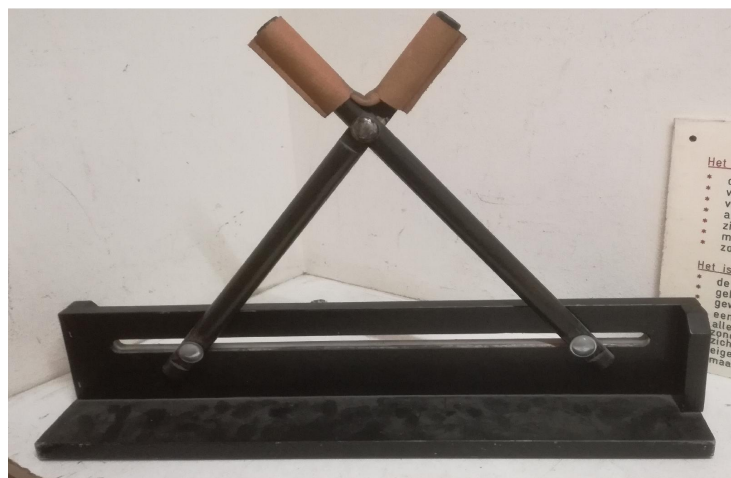

3 x Bout of slotbout M10 x 6  
3 x Vleugelmoer M10  
6 x Ring M10

## CROSSTICK

Materiaal	Meubelplaat of MDF
Datum	21 november 2018
Versie	1.0